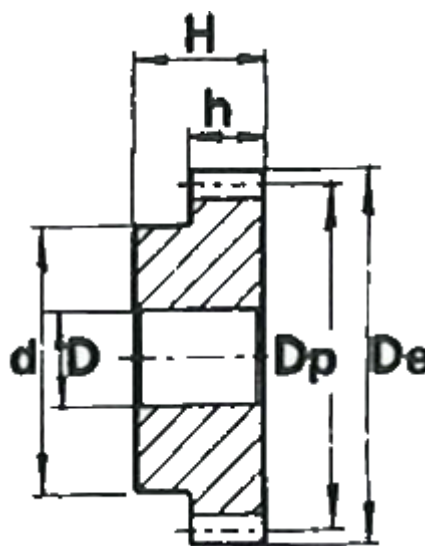

Varenummer: 616501015066  
Beskrivelse: Cylindrisk tandhjul med nav  
66 tdr. Modul 1,5

## Mål

Antal tænder = 66  
d = 70  
D = 20  
De = 102  
Deling (Pitch) = 4.7124  
Dp = 99  
H = 30  
h = 17

Modul = 1.5